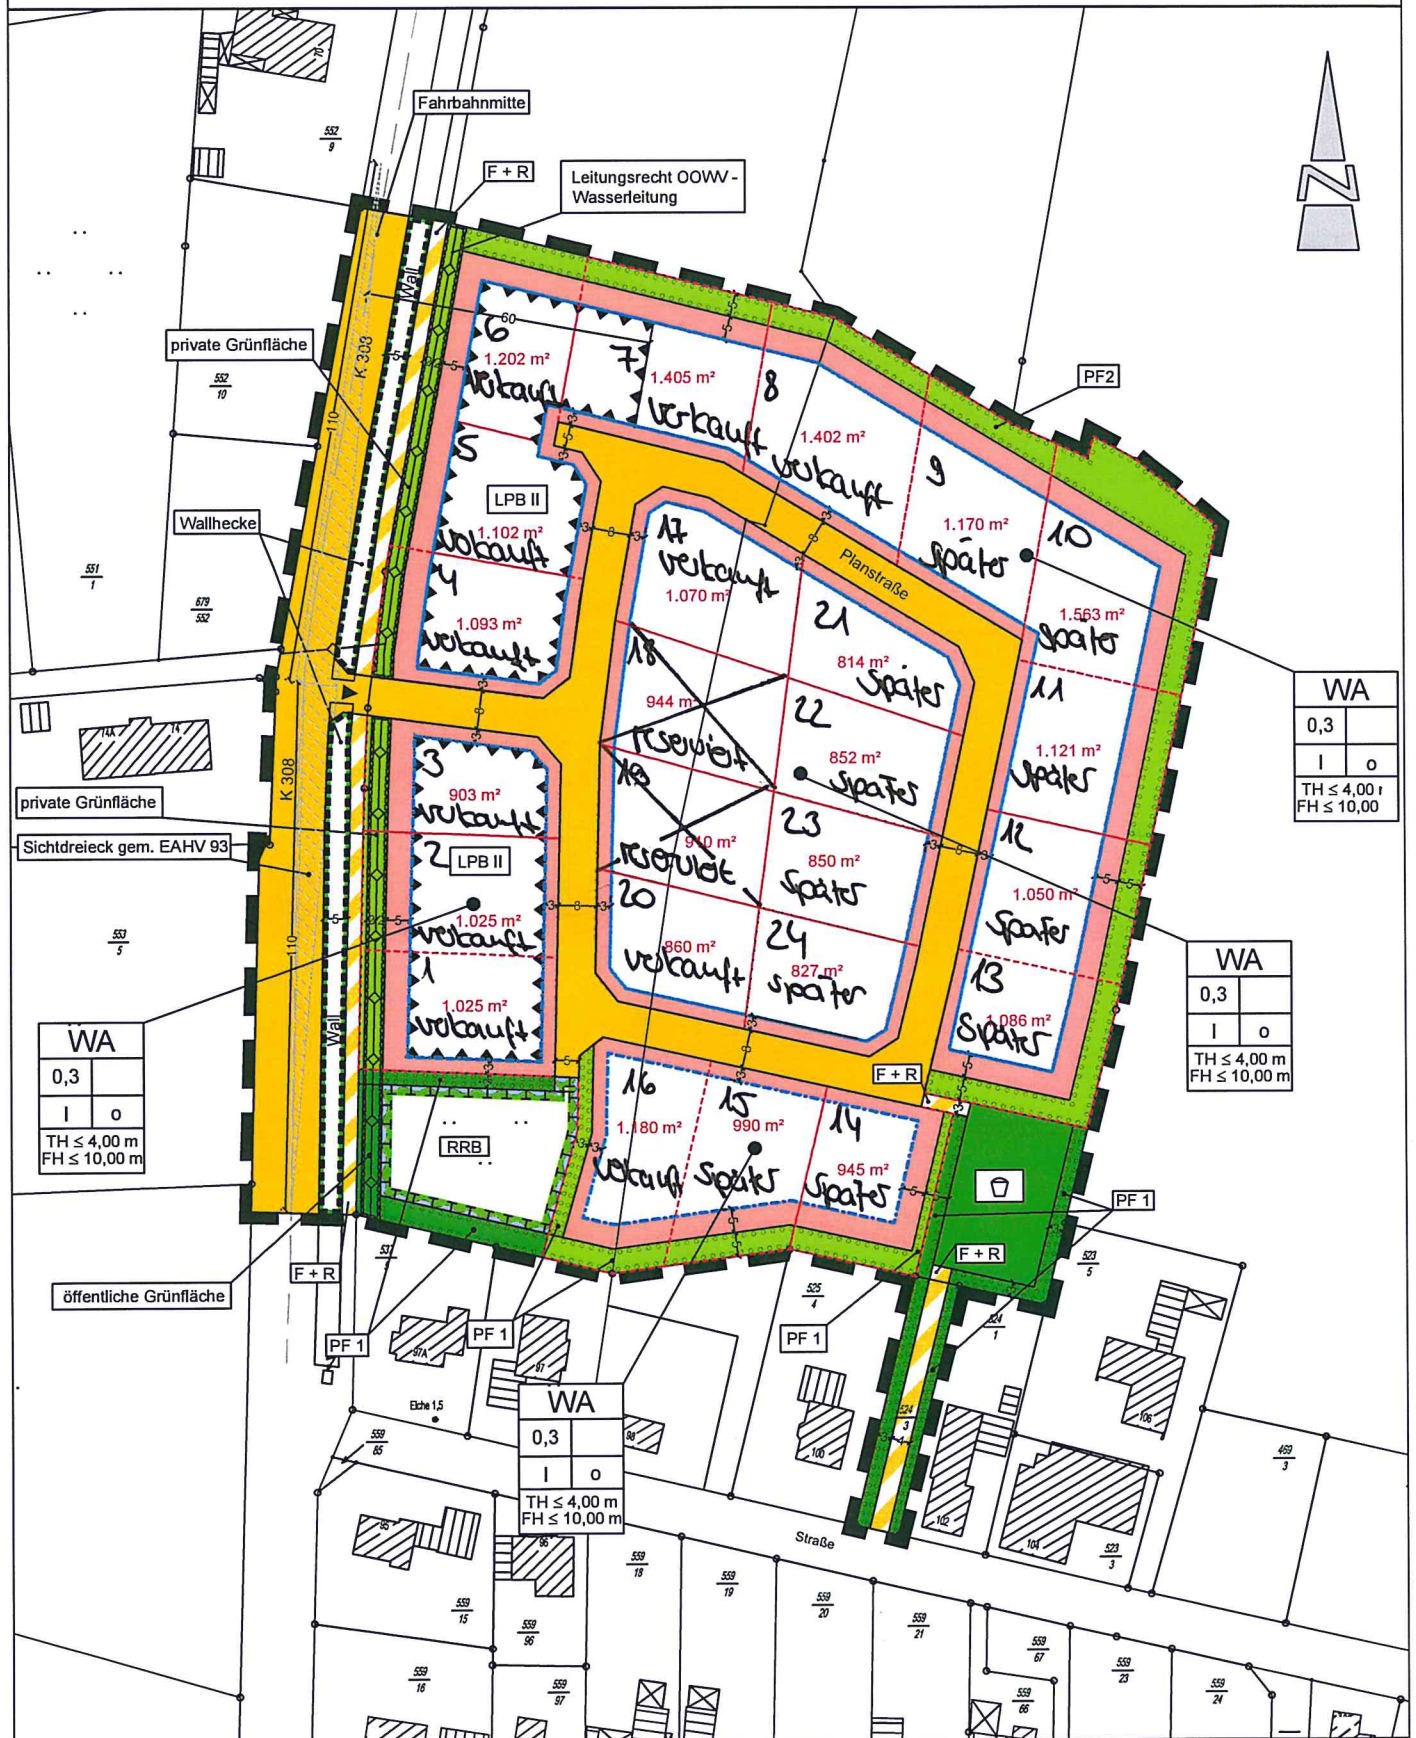

Gemeinde Visbek

Bebauungsplan Nr. 63 "Hagstedt"

Grundstücksaufteilung

M: 1:1.500
November 2010

Stand 08.11.2017